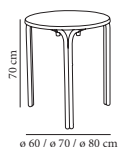

Mesa Ola 2

Mesa apilable redonda ($\varnothing$ 60 / $\varnothing$ 70 cm) para exterior. Estructura tubular, $\varnothing$ 28 x 2 mm de grosor, de aluminio anodizado brillante. Tablero Werzalit.

Std. (uds.)	Medida	Blanco	Naranja	Beige	Stratos	Wengé	Negro	Taupé	Tempera Silver
20	$\varnothing$ 60	67300.P20 77,40	67314.P20 77,40	67321.P20 77,40	67377.P20 77,40	67342.P20 77,40	—	67385.P20 77,40	67386.P20 77,40
20	$\varnothing$ 70	67301.P20 87,40	67380.P20 87,40	67379.P20 87,40	67378.P20 87,40	67343.P20 87,40	67381.P20 87,40	—	—