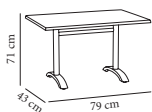

Mesas no apilables

Artículo / Descripción

Precio (€)

Medida	Std. (uds.)	Inox								
70 x 70	1 repulsado	66625.1X 117,30								
	1 Werzalit	Blanco	Naranja	Beige	Stratos	Arce	Wengé	Negro	Taupé	Tempera Silver
		66855.1X 122,30	68226.1X 122,30	68225.1X 122,30	68224.1X 122,30	66915.1X 122,30	66925.1X 122,30	66894.1X 122,30	66931.1X 122,30	66934.1X 122,30
		Rojo								
		68231.1X 122,30								
80 x 80	1 repulsado	66626.1X 123,40								
	1 Werzalit	Blanco	Naranja	Beige	Stratos	Arce	Wengé		Taupé	Tempera Silver
		66856.1X 132,30	68229.1X 132,30	68227.1X 132,30	66955.1X 132,30	66916.1X 132,30	66926.1X 132,30		66932.1X 123,40	66935.1X 123,40
ø 60	1 repulsado	66620.1X 102,70								
	1 Werzalit	Blanco	Stratos			Wengé			Taupé	Tempera Silver
		66850.1X 101,60	68220.1X 101,60			66920.1X 101,60			66930.1X 101,60	66933.1X 101,60
ø 70	1 repulsado	66621.1X 114,20								
	1 Werzalit	Blanco	Naranja	Beige	Stratos	Wengé		Negro		
		66851.1X 108,60	68223.1X 108,60	68222.1X 108,60	68221.1X 108,60	66921.1X 108,60		68230.1X 108,60		
ø 80	1 repulsado	66623.1X 120,60								

Mesa Max 120 Brillo

Pie Max 120 Brillo con tablero Werzalit.

Medida	Std. (uds.)	Blanco	Stratos	Wengé
120 x 80	1 Werzalit	66657.1X 164,00	66726.1X 164,00	66777.1X 164,00