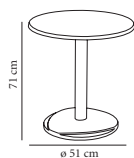

Mesas no apilables

Artículo / Descripción

Precio (€)

Mesa Roc

Pie Roc con tablero Werzalit o DUROlight.

Medida	Std. (uds.)	Blanco	Wengé	Roble	Blanco	Naranja	Beige	Stratos	Arce	Wengé	Negro	Taupé	Tempera Silver
60 x 60	1 Werzalit	87669.1X											
		209,40											
	1 DUROlight	87460.1X	87461.1X										
		221,90	221,90										
68 x 68	1 DUROlight	87462.1X	87463.1X										
		224,30	224,30										
70 x 70	1 Werzalit	87674.1X	87473.1X	87476.1X	87479.1X	87626.1X	87632.1X	87680.1X	07489.1X	07492.1X.1X			
		221,10	221,10	221,10	221,10	221,10	221,10	221,10	221,10	221,10	221,10	221,10	221,10
80 x 80	1 Werzalit	87679.1X	87474.1X	87477.1X	87480.1X	87627.1X	87633.1X					07490.1X	07483.1X
		231,20	231,20	231,20	231,20	231,20	231,20					231,20	231,20
	1 DUROlight	87464.1X	87465.1X										
		264,60	264,60										
ø 60	1 Werzalit	87654.1X			87481.1X					87628.1X		07488.1X	07491.1X
		200,50			200,50					200,50		200,50	200,50
	1 DUROlight	87466.1X	87467.1X										
		225,20	225,20										
ø 68	1 DUROlight	87468.1X	87469.1X										
		229,10	229,10										
ø 70	1 Werzalit	87659.1X	87475.1X	87478.1X	87482.1X					87629.1X			
		207,50	207,50	207,50	207,50					207,50			
ø 80	1 DUROlight	87470.1X	87471.1X										
		264,90	264,90