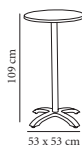

Medida	Std. (uds.)	Inox				
∅ 60	1 repulsado	66607.1X				
		105,80				
		Blanco	Stratos	Taupé	Tempera Silver	
	1 Werzalit	66658.1X	66732.1X	66736.1X	66738.1X	
		104,70	104,70	104,70	104,70	

Mesa Max Alto Mate