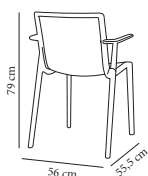

Kat con brazos

Silla con brazos para uso interior y exterior. Inyectada en polipropileno y fibra de vidrio. Apilable. Protección contra rayos UV. Peso neto silla con brazos 4,20 kg. Posibilidad de personalización para proyectos promocionales.

	Std. (uds.)	Blanco	Rojo	Verde Oliva	Chocolate	Negro	Arena
	4	00986.4X 72,60	00987.4X 72,60	00988.4X 72,60	00989.4X 72,60	00990.4X 72,60	00991.4X 72,60
	46	00986.P46 69,90	00987.P46 69,90	00988.P46 69,90	00989.P46 69,90	00990.P46 69,90	00991.P46 69,90