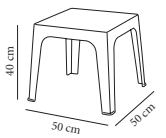

Mesa monobloc Julieta

Mesa monobloc para uso interior y exterior. Inyectada en polipropileno. Apilable. Protección contra rayos UV. Peso neto: 1,70 kg.

Std. (uds.)	Medida	Rojo	Naranja	Verde Lima	Rosa	Azul Cielo	Surtido
4	50 x 50	00853.4X 16,70	00856.4X 16,70	00854.4X 16,70	00858.4X 16,70	00857.4X 16,70	
80	50 x 50	00853.P80 13,40	00856.P80 13,40	00854.P80 13,40	00858.P80 13,40	00857.P80 13,40	
15 Box palet							00855.P15 16,50