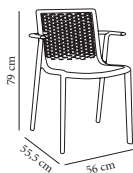

Net Kat con brazos

Silla con brazos para uso interior y exterior. Inyectada en polipropileno y fibra de vidrio. Apilable. Protección contra rayos UV. Peso neto silla con brazos 4,10 Kg.

	Std. (uds.)	Blanco	Rojo	Verde Oliva	Chocolate	Negro	Arena
	4	01130.4X 72,20	01131.4X 72,20	01132.4X 72,20	01133.4X 72,20	01134.4X 72,20	01135.4X 72,20
	46	01130.P46 69,50	01131.P46 69,50	01132.P46 69,50	01133.P46 69,50	01134.P46 69,50	01135.P46 69,50