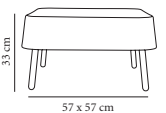

Bob mesa reposapiés

Mesa reposapiés para uso interior y exterior. Asiento de polietileno rotomoldeado. Patas de aluminio pintado. Protección contra rayos UV.

Std. (uds.)	Negro	Rojo
1	02408.1X 267,60	02409.1X 267,60