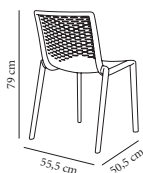

Net Kat

Silla para uso interior y exterior. Inyectada en polipropileno y fibra de vidrio. Apilable. Protección contra rayos UV. Peso neto silla 3,60 kg.

	Std. (uds.)	Blanco	Rojo	Verde Oliva	Chocolate	Negro	Arena
	4	00992.4X 61,70	00993.4X 61,70	00994.4X 61,70	00995.4X 61,70	00996.4X 61,70	00997.4X 61,70
	46	00992.P46 58,90	00993.P46 58,90	00994.P46 58,90	00995.P46 58,90	00996.P46 58,90	00997.P46 58,90