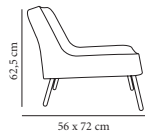

Artículo / Descripción

Precio (€)

Bob sillón

Sillón para uso interior y exterior. Asiento de polietileno rotomoldeado. Patas de aluminio pintado. Sistema de evacuación de agua. Protección contra rayos UV.

Std. (uds.)	Negro	Rojo
1	02402.1X 311,40	02403.1X 311,40