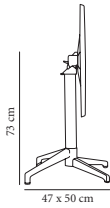

Mesas no apilables

Artículo / Descripción

Precio (€)

Mesa Manet Gris

Pie Manet con tablero Werzalit, Durolight o Compacmel.

Medida	Std. (uds.)	Blanco									
60 x 60	1	Werzalit	08792.1X								
			201,20								
Medida	Std. (uds.)	Wengé			Roble						
68 x 68	1	DUROlight			08794.1X 08793.1X						
					216,50 216,50						
Medida	Std. (uds.)	Blanco									
	1	Compacmel									
		08795.1X									
		188,90									
Medida	Std. (uds.)	Blanco	Naranja	Beige	Stratos	Arce	Wengé	Negro	Taupé	Tempera Silver	
70 x 70	1	Werzalit	08796.1X	08798.1X	08799.1X	08800.1X	08801.1X	08802.1X	08797.1X	08803.1X	08804.1X
			214,30	214,30	214,30	214,30	214,30	214,30	214,30	214,30	214,30
Medida	Std. (uds.)	Blanco	Stratos			Wengé	Negro	Taupé	Tempera Silver		
ø 60	1	Werzalit	08805.1X			08807.1X	08808.1X	08806.1X	08809.1X	08810.1X	
			189,80			189,80	189,80	189,80	189,80	189,80	
Medida	Std. (uds.)	Wengé		Roble							
	1	DUROlight		08812.1X 08811.1X							
				215,70 215,70							
Medida	Std. (uds.)	Wengé		Roble							
ø 68	1	DUROlight		08814.1X 08813.1X							
				219,80 219,80							
Medida	Std. (uds.)	Blanco	Naranja	Beige	Stratos	Wengé	Negro				
ø 70	1	Werzalit	08815.1X	08817.1X	08818.1X	08819.1X	08820.1X	08816.1X			
			233,00	233,00	233,00	233,00	233,00	233,00