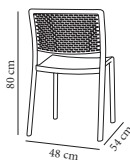

Lama con brazos

Silla con brazos para uso interior y exterior. Inyectada en polipropileno. Apilable. Protección contra rayos UV.

Std. (uds.)	Blanco	Negro	Verde Oliva	Naranja	Chocolate
4	00872.4X 71,30	00873.4X 71,30	00874.4X 71,30	00875.4X 71,30	00864.4X 71,30
32	00872.P32 66,70	00873.P32 66,70	00874.P32 66,70	00875.P32 66,70	00864.P32 66,70

Trama

Silla para uso interior y exterior. Inyectada en polipropileno y fibra de vidrio. Apilable. Protección contra rayos UV. Peso neto 4 Kg.

Std. (uds.)	Blanco	Negro	Verde Oliva	Chocolate
4	00938.4X 58,20	00939.4X 58,20	00940.4X 58,20	00941.4X 58,20
44	00938.P44 54,80	00939.P44 54,80	00940.P44 54,80	00941.P44 54,80