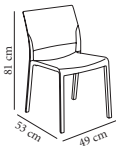

Silla para uso interior y exterior. Inyectada en polipropileno. Apilable. Protección contra rayos UV.

Std. (uds.)	Marfil	Blanco	Gris Oscuro	Chocolate	Negro	Arena
4	01846.4X 63,10	01847.4X 63,10	01802.4X 63,10	00770.4X 63,10	00764.4X 63,10	00950.4X 63,10
44	01846.P44 58,80	01847.P44 58,80	01802.P44 58,80	00770.P44 58,80	00764.P44 58,80	00950.P44 58,80

Fiona con brazos

Silla con brazos para uso interior y exterior. Inyectada en polipropileno. Apilable. Protección contra rayos UV.

Std. (uds.)	Marfil	Blanco	Gris Oscuro	Chocolate	Negro	Arena
4	01849.4X 74,50	01850.4X 74,50	01803.4X 74,50	00771.4X 74,50	00765.4X 74,50	00951.4X 74,50