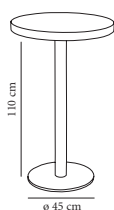

Mesas no apilables

Artículo / Descripción

Precio (€)

Medida	Std. (uds.)	Blanco	Naranja	Beige	Stratos	Arce	Wengé	Taupé	Tempera Silver
80 x 80	1 Werzalit	68615.1X	68636.1X	68675.1X	68643.1X	68650.1X	68657.1X	08675.1X	08678.1X
		192,50	192,50	192,50	192,50	192,50	192,50	192,50	192,50
		Wengé	Roble						
	1 DUROlight	68662.1X	68669.1X						
		225,90	225,90						
Medida	Std. (uds.)	Blanco							
90 x 90	1 Werzalit	68616.1X							
		218,50							

Mesa Rubens 110

Pie Rubens 110 con tablero Werzalit o DUROlight.

Medida	Std. (uds.)	Blanco	Stratos	Wengé	Negro	Taupé	Tempera Silver
ø 60	1 Werzalit	68680.1X	68685.1X	68687.1X	68681.1X	68842.1X	68843.1X
		180,10	180,10	180,10	180,10	180,10	180,10
		Wengé	Roble			Taupé	Tempera Silver
	1 DUROlight	68689.1X	68688.1X			68850.1X	68851.1X
		204,90	204,90			204,90	204,90