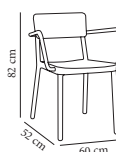

Lisboa

Silla para uso interior y exterior. Inyectada en polipropileno con fibra de vidrio, mediante tecnología de moldeo asistida por gas. Apilable. Protección contra rayos UV.

Std. (uds.)	Blanco	Rojo	Verde Oliva	Chocolate	Negro	Arena
4	00811.4X 53,70	00812.4X 53,70	00813.4X 53,70	00814.4X 53,70	00815.4X 53,70	00952.4X 53,70
48	00811.P48 49,30	00812.P48 49,30	00813.P48 49,30	00814.P48 49,30	00815.P48 49,30	00952.P48 49,30