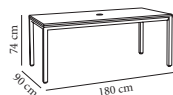

Mesa Born aluminio 180 x 90

Mesa para uso interior y exterior con estructura y sobre de aluminio anodizado y pintado de alta resistencia. Peso neto: 16,70 kg.

	Std. (uds.)	Medida	Gris Antracita
	1	180 x 90	01390.1X
			292,70