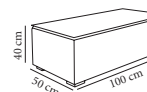

Mesa auxiliar Bruno

Mesa auxiliar de ratán sintético redondo con estructura de aluminio. Sobre de cristal templado transparente de 5 mm.

66399.1X

1 100 x 50 **257,10**

Mesa Empúries

Mesa de polipropileno con pie central embutido. Peso neto 70 x 70: 7,25 kg.