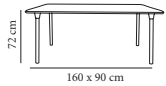

Flash

Mesa para uso interior y exterior. Sobre inyectado en polipropileno. Patas de aluminio anodizado de alta resistencia. Protección contra rayos UV.

Std. (uds.)	Medida	Blanco	Chocolate	Naranja	Gris Oscuro
1	90 x 90	01279.1X 97,90	01280.1X 97,90	01281.1X 97,90	01282.1X 97,90
1	160 x 90	01261.1X 177,60	01315.1X 177,60	01966.1X 177,60	01698.1X 177,60