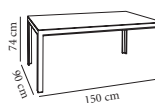

Mesa Shio cristal 150

Mesa para uso interior y exterior de aluminio pintado por pulverización en color blanco. Sobre de cristal templado de 8 mm de grosor pintado en color blanco. Embellecedor de madera tropical.

66529.1X

1 150 x 90 **219,90**