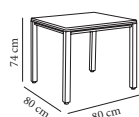

Mesa Born aluminio 80 x 80

Mesa para uso interior y exterior con estructura y sobre de aluminio anodizado y pintado de alta resistencia. Peso neto: 9,20 kg.

	Std. (uds.)	Medida	Gris Antracita
	1	80 x 80	01388.1X
			192,80