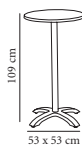

Mesas no apilables

Artículo / Descripción

Precio (€)

Mesa Max Alto Brillo

Pie Max Alto Brillo con tablero de acero inoxidable o Werzalit.

Medida	Std. (uds.)	Inox				
∅ 60	1 repulsado	66607.1X				
		105,80				
		Blanco	Stratos	Taupé	Tempera Silver	
	1 Werzalit	66658.1X	66732.1X	66736.1X	66738.1X	
		104,70	104,70	104,70	104,70