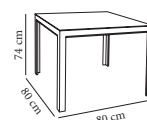

Mesa Shio cristal 80 x 80

Mesa para uso interior y exterior de aluminio pintado por pulverización en color blanco. Sobre de cristal templado de 8 mm de grosor pintado en color blanco. Embellecedor de madera tropical.

66530.1X

1 80 x 80 **156,70**