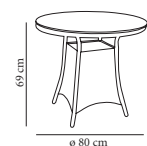

Mesa Dada

Mesa con estructura de aluminio anodizado revestida con trenzado de PE plano de color gris antracita o marrón moka. Sobre de cristal templado blanqueado al ácido de 10 mm.

Ratán Antracita 66807.4X / Ratán Moka 66813.4X

4 ø 80 **247,70**