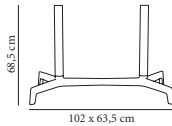

Artículo / Descripción

Precio (€)

Tubo aluminio mate	1	02092.1X	02094.1X	02096.1X
		109,10	109,10	109,10
Tubo aluminio pintado blanco	1			02097.1X
		—	—	109,10
Tubo aluminio pintado negro	1		02098.1X	
		—	109,10	—

Pie Sputnik doble

Pie central doble para uso interior y exterior. El pie se compone de dos partes, una carcasa inyectada en poliamida y un contrapeso de hierro pintado. Tubos de aluminio anodizado de $\varnothing 60 \times 2$ mm. de grosor en acabado brillante, mate o pintado blanco o negro. Protección contra rayos UV.

	Std. (uds.)		Negro	Blanco
Tubo aluminio brillante	1		01943.1X	02076.1X
			227,40	227,40
Tubo aluminio mate	1		02080.1X	02082.1X
			227,40	227,40
Tubo aluminio pintado blanco	1			02083.1X
			—	227,40
Tubo aluminio pintado negro	1		02084.1X	
			227,40	—