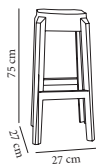

Artículo / Descripción

Std. (uds.)

Precio (€)

Darren

Transparente 60717.2X

Taburete apilable para uso interior y exterior. Inyectado en policarbonato, protección U.V. Aditivos antiarañazos e ignífugos para el modelo de poliamida. Peso 7,50 kg. Material policarbonato.

2

88,60