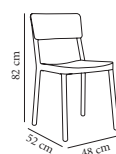

Lisboa con brazos

Silla con brazos para uso interior y exterior. Inyectada en polipropileno con fibra de vidrio, mediante tecnología de moldeo asistida por gas. Apilable. Protección contra rayos UV.

Std. (uds.)	Blanco	Rojo	Verde Oliva	Chocolate	Negro	Arena
4	00816.4X 68,80	00817.4X 68,80	00818.4X 68,80	00819.4X 68,80	00820.4X 68,80	00953.4X 68,80
48	00816.P48 62,00	00817.P48 62,00	00818.P48 62,00	00819.P48 62,00	00820.P48 62,00	00953.P48 62,00