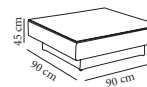

Mesa auxiliar Colin

Mesa auxiliar de ratán sintético con estructura de aluminio. Trenzado de PE plano de 1,4 mm. de grosor, de color chocolate. Sobre de cristal transparente de 5 mm.

66533.1X

1 90 x 90 **257,00**