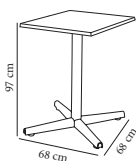

Mesas no apilables

Artículo / Descripción

Precio (€)

Mesa Neo Mate

Pie Neo Mate con tablero de acero inoxidable, Werzalit, DUROlight o Compacmel. Patas regulables en alturas.

Medida	Std. (uds.)	Inox								Tempera Silver	
60 x 60	1 repulsado	66617.1X									
		132,90									
		Blanco									
	1 Werzalit	67473.1X									
		140,10									
		Wengé	Roble								
	1 DUROlight	67528.1X	67529.1X								
		152,60	152,60								
Medida	Std. (uds.)	Wengé	Roble							Tempera Silver	
68 x 68	1 DUROlight	67530.1X	67531.1X								
		154,70	154,70								
		Blanco									
	1 Compacmel	67509.1X									
		127,00									
Medida	Std. (uds.)	Inox	Blanco	Naranja	Beige	Stratos	Arce	Wengé	Negro	Taupé	Tempera Silver
70 x 70	1 repulsado	66618.1X									
		146,60									
	1 Werzalit	67474.1X	67880.1X	67879.1X	67878.1X	67513.1X	67519.1X	67527.1X	08831.1X	08334.1X	
		151,50	151,50	151,50	151,50	151,50	151,50	151,50	151,50	151,50	151,50
Medida	Std. (uds.)	Inox	Blanco	Naranja	Beige	Stratos	Arce	Wengé	Taupé	Tempera Silver	
80 x 80	1 repulsado	66619.1X									
		152,60									
	1 Werzalit	67475.1X	67883.1X	67882.1X	67881.1X	67514.1X	67520.1X			08832.1X	08335.1X
		161,60	161,60	161,60	161,60	161,60	161,60	161,60		161,60	161,60
		Wengé	Roble								
	1 DUROlight	67532.1X	67533.1X								
		194,90	194,90								
Medida	Std. (uds.)	Inox	Blanco				Stratos	Wengé	Taupé	Tempera Silver	
ø 60	1 repulsado	66614.1X									
		132,20									
	1 Werzalit	67470.1X				67874.1X	67516.1X	08830.1X	08833.1X		
		131,10				131,10	131,10	131,10	131,10	131,10	
		Wengé	Roble								
	1 DUROlight	67534.1X	67535.1X								
		155,90	155,90								
Medida	Std. (uds.)	Wengé	Roble								
ø 68	1 DUROlight	67536.1X	67537.1X								
		159,40	159,40