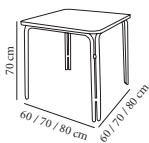

Mesas apilables

Artículo / Descripción

Precio [€]

Mesa Raya

Mesa apilable cuadrada (60 x 60 / 70 x 70 / 80 x 80 cm) para exterior. Estructura tubular, $\varnothing$ 28 x 2 mm de grosor, de aluminio anodizado brillante. Tablero inox repulsado de 20 mm con interior aglomerado de alta densidad con tratamiento ignífugo e hidrófugo. Tornillos de acero inoxidable.

Std. (uds.)	Medida	Inox repuls.
18	60 x 60	66502.P18 61,80
20	70 x 70	66503.P20 72,00
20	80 x 80	66505.P20 91,50