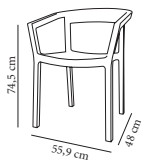

Artículo / Descripción

Precio (€)

Peach

Silla con brazos para uso interior y exterior. Inyectada en polipropileno y fibra de vidrio. Apilable. Protección contra rayos UV. Peso neto 4,20 Kg.

Std. (uds.)	Blanco	Rojo	Negro	Chocolate
4	00918.4X 68,30	00919.4X 68,30	00920.4X 68,30	00921.4X 68,30
44	00918.P44 62,80	00919.P44 62,80	00920.P44 62,80	00921.P44 62,80