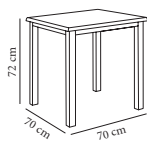

Mesa Epsilon

Mesa cuadrada para uso interior y exterior con estructura de aluminio anodizado mate y sobre de Werzalit 70 x 70 cm. Peso neto 11,7 kg.

Blanco 66960.1X / Negro 66961.1X / Naranja 66963.1X / Beige 66964.1X / Stratos 66965.1X / Arce 66966.1X / Wengé 66967.1X / Taupé 66968.1X / Tempera Silver 66969.1X

1 70 x 70 **192,10**