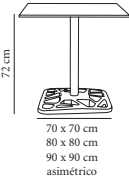

Mesa Net

Mesa con pie central para uso interior y exterior. Pie en inyección de aluminio pintado blanco o negro o aluminio pintado mate. Tubo de aluminio anodizado pintado mate, blanco o negro. Sobre disponible en Werzalit y compacto fenólico.

	Std. (uds.)	Medida	Tipo sobre	Precio (€)
Aluminio pintado blanco	1	70 x 70	Werzalit	00744.1X 234,40
Aluminio pintado negro	1	70 x 70	Werzalit	00745.1X 234,40
Aluminio pintado blanco	1	70 x 70	Compacto Fenólico	00753.1X 260,70
Aluminio pintado negro	1	70 x 70	Compacto Fenólico	00754.1X 260,70
Aluminio pintado blanco	1	80 x 80	Werzalit	00747.1X 245,40
Aluminio pintado negro	1	80 x 80	Werzalit	00748.1X 245,40
Aluminio pintado blanco	1	80 x 80	Compacto Fenólico	00756.1X 277,50
Aluminio pintado negro	1	80 x 80	Compacto Fenólico	00757.1X 277,50
Aluminio pintado blanco	1	90 x 90	Werzalit	00750.1X 272,60
Aluminio pintado negro	1	90 x 90	Werzalit	00751.1X 272,60