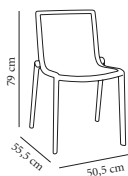

Artículo / Descripción

Precio (€)

	Asiento Polipropileno	Negro
	Respaldo Policarbonato	Translúcido
44		00780.P44
		123,60

Mesa auxiliar para Fiona Convenciones

Mesa auxiliar con superficie de compacto fenólico blanco. Conexión de mesa a la silla en acero pintado negro (RAL 9011). Fácil montaje y desmontaje (con sólo dos tornillos). Disponible en opción derecha e izquierda

	Std. (uds.)	Blanco
Mesa auxiliar derecha	1	00809.1X 47,50
Mesa auxiliar izquierda	1	00809.1X 47,50

Pinza Conexión para Fiona Convenciones / Lama / Trama

Pinza de enlace de sillas Fiona para convenciones y eventos. Inyectada en policarbonato translúcido.

	Std. (uds.)	PC Translúcido
	10	00808.P10 4,10

Kat

Silla para uso interior y exterior. Inyectada en polipropileno y fibra de vidrio. Apilable. Protección contra rayos UV. Peso neto silla 3,70 kg. Posibilidad de personalización para proyectos promocionales.

	Std. (uds.)	Blanco	Rojo	Verde Oliva	Chocolate	Negro	Arena
	4	00980.4X 62,00	00981.4X 62,00	00982.4X 62,00	00983.4X 62,00	00984.4X 62,00	00985.4X 62,00
	46	00980.P46 59,20	00981.P46 59,20	00982.P46 59,20	00983.P46 59,20	00984.P46 59,20	00985.P46 59,20