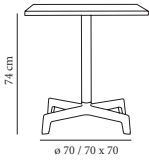

Artículo / Descripción

Precio (€)

Mesa Sputnik simple con sobre H2O

Mesa de pie central simple para uso interior y exterior. El pie se compone de dos partes, una carcasa inyectada en poliamida y un contrapeso de hierro pintado. Tubo de aluminio anodizado de $\varnothing 60 \times 2$ mm. de grosor en acabado brillante, mate o pintado blanco o negro. Protección contra rayos UV. Sobre H2O compuesto por dos partes, una base inyectada en polipropileno y una tapa inyectada en PMMA.

	Std. (uds.)	Medida	Color Pie	Sobre H2O	Base + Tapa	Blanco + Naranja	Blanco + Verde lima	Blanco + Blanco	Blanco + Negro
Tubo aluminio brillante	1	$\varnothing 70$	Blanco			02316.1X 169,20	02317.1X 169,20	02320.1X 169,20	02321.1X 169,20
Tubo aluminio mate	1	$\varnothing 70$	Blanco			02323.1X 169,20	02324.1X 169,20	02327.1X 169,20	02328.1X 169,20
Tubo aluminio pintado blanco	1	$\varnothing 70$	Blanco			02309.1X 169,20	02310.1X 169,20	02313.1X 169,20	02335.1X 169,20
	Std. (uds.)	Medida	Color Pie	Sobre H2O	Base + Tapa	Negro + Naranja		Negro + Blanco	Negro + Negro
Tubo aluminio brillante	1	$\varnothing 70$	Negro			02267.1X 169,20	—	02269.1X 169,20	02270.1X 169,20
Tubo aluminio mate	1	$\varnothing 70$	Negro			02271.1X 169,20	—	02273.1X 169,20	02274.1X 169,20
Tubo aluminio pintado negro	1	$\varnothing 70$	Negro			02263.1X 169,20	—	02265.1X 169,20	02266.1X 169,20
	Std. (uds.)	Medida	Color Pie	Sobre H2O	Base + Tapa	Blanco + Naranja	Blanco + Verde lima	Blanco + Blanco	Blanco + Negro
Tubo aluminio brillante	1	70 x 70	Blanco			02337.1X 172,90	02338.1X 172,90	02341.1X 172,90	02342.1X 172,90
Tubo aluminio mate	1	70 x 70	Blanco			02344.1X 172,90	02345.1X 172,90	02348.1X 172,90	02349.1X 172,90
Tubo aluminio pintado blanco	1	70 x 70	Blanco			02330.1X 172,90	02331.1X 172,90	02334.1X 172,90	02335.1X 172,90
	Std. (uds.)	Medida	Color Pie	Sobre H2O	Base + Tapa	Negro + Naranja	/	Negro + Blanco	Negro + Negro
Tubo aluminio brillante	1	70 x 70	Negro			02279.1X 172,90	—	02281.1X 172,90	02282.1X 172,90
Tubo aluminio mate	1	70 x 70	Negro			02283.1X 172,90	—	02285.1X 172,90	02286.1X 172,90
Tubo aluminio pintado negro	1	70 x 70	Negro			02275.1X 172,90	—	02277.1X 172,90	02278.1X 172,90