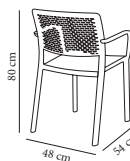

Lama con brazos

Silla con brazos para uso interior y exterior. Inyectada en polipropileno. Apilable. Protección contra rayos UV.

Std. (uds.)	Blanco	Negro	Verde Oliva	Naranja	Chocolate
4	00872.4X 71,30	00873.4X 71,30	00874.4X 71,30	00875.4X 71,30	00864.4X 71,30
32	00872.P32 66,70	00873.P32 66,70	00874.P32 66,70	00875.P32 66,70	00864.P32 66,70

Trama

Silla para uso interior y exterior. Inyectada en polipropileno y fibra de vidrio. Apilable. Protección contra rayos UV. Peso neto 4 Kg.

Std. (uds.)	Blanco	Negro	Verde Oliva	Chocolate
4	00938.4X 58,20	00939.4X 58,20	00940.4X 58,20	00941.4X 58,20
44	00938.P44 54,80	00939.P44 54,80	00940.P44 54,80	00941.P44 54,80

Trama con brazos

Silla con brazos para uso interior y exterior. Inyectada en polipropileno y fibra de vidrio. Apilable. Protección contra rayos UV. Peso neto 4,30 kg.

Std. (uds.)	Blanco	Negro	Verde Oliva	Chocolate
4	00944.4X 71,30	00945.4X 71,30	00946.4X 71,30	00947.4X 71,30
32	00944.P32 66,70	00945.P32 66,70	00946.P32 66,70	00947.P32 66,70