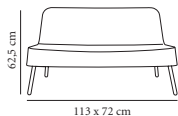

Bob sofá

Sofá para uso interior y exterior. Asiento de polietileno rotomoldeado. Patas de aluminio pintado. Sistema de evacuación de agua. Protección contra rayos UV.

Std. (uds.)	Negro	Rojo
1	02405.1X 539,60	02406.1X 539,60