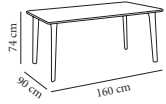

Mesa Dessa

Mesa para uso interior y exterior. Sobre inyectado en polipropileno. Patas del mismo material. Protección contra rayos UV. Peso neto: 11,56 kg.

Std. (uds.)	Medida	Blanco	Chocolate	Naranja	Gris Oscuro
1	90 x 90	00974.1X 87,40	01168.1X 87,40	01169.1X 87,40	01170.1X 87,40
1	160 x 90	01266.1X 130,00	01172.1X 130,00	01173.1X 130,00	01321.1X 130,00