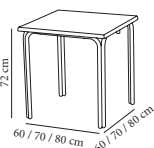

Mesa Raya 2

Mesa apilable cuadrada (60 x 60 / 70 x 70 / 80 x 80 cm) para exterior. Estructura tubular, $\varnothing$ 28 x 2 mm de grosor, de aluminio anodizado brillante. Tablero Werzalit.

Std. (uds.)	Medida	Blanco	Naranja	Beige	Stratos	Arce	Wengé	Negro	Rojo
18	60 x 60	67303.P18 95,40	—	—	—	—	—	—	—
20	70 x 70	67304.P20 113,20	67371.P20 113,20	67370.P20 113,20	67369.P20 113,20	67339.P20 113,20	67346.P20 113,20	67368.P20 113,20	67372.P20 113,20
			Tempera Silver						
		67350.P20 113,20	67351.P20 113,20						
20	80 x 80	67305.P20 127,90	67375.P20 127,90	67374.P20 127,90	67373.P20 127,90	67340.P20 127,90	67347.P20 127,90	—	—
			Tempera Silver						
		67352.P20 127,90	67353.P20 127,90