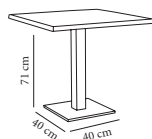

Mesa Da Vinci 1

Pie Da Vinci 1 con tablero Werzalit, Durolight o Compacmel.

Medida	Std. (uds.)	Blanco	Stratos	Wengé	Negro	Taupé	Tempera Silver
ø 60	1 Werzalit	68250.1X	68285.1X	68299.1X	68257.1X	68321.1X	68324.1X
		144,50	144,50	144,50	144,50	144,50	144,50
		Wengé	Roble				
	1 DUROlight	68314.1X	68315.1X				
		169,20	169,20				
Medida	Std. (uds.)	Wengé	Roble				
ø 68	1 DUROlight	68316.1X	68317.1X				
		173,00	173,00				
Medida	Std. (uds.)	Blanco	Naranja	Beige	Stratos	Wengé	Negro
ø 70	1 Werzalit	68251.1X	68272.1X	68279.1X	68286.1X	68300.1X	68258.1X
		151,50	151,50	151,50	151,50	151,50	151,50
Medida	Std. (uds.)	Wengé	Roble				
ø 80	1 DUROlight	68318.1X	68319.1X				
		208,90	208,90				
Medida	Std. (uds.)	Blanco	Beige	Arce			
60 x 60	1 Werzalit	68253.1X	68281.1X	68295.1X			
		153,40	153,40	153,40			
		Wengé	Roble				
	1 DUROlight	68306.1X	68307.1X				
		165,90	165,90				
Medida	Std. (uds.)	Blanco					
68 x 68	1 Compacmel	68320.1X					
		140,60					
		Wengé	Roble				
	1 DUROlight	68308.1X	68309.1X				
		168,30	168,30