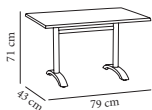

Mesa Max 120 Mate

Pie Max 120 Mate con tablero Werzalit.

Medida	Std. (uds.)	Blanco	Stratos	Wengé
120 x 80	1 Werzalit	66857.1X 164,00	66727.1X 164,00	66927.1X 164,00