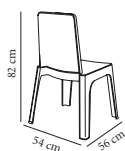

	Std. (uds.)	Tapizado	Blanco	Rojo	Verde Oliva	Chocolate	Negro
Silla	4	Negro C/6	00821.4X 94,70	00825.4X 94,70	00828.4X 94,70	00832.4X 94,70	00834.4X 94,70
	4	Marrón C/4	00822.4X 94,70	—	00830.4X 94,70	00831.4X 94,70	—
	4	Crema C/9	00823.4X 94,70	02664.4X 94,70	00829.4X 94,70	00833.4X 94,70	00835.4X 94,70
	4	Verde C/20	00824.4X 94,70	—	00827.4X 94,70	—	—
Silla	44	Negro C/6	00821.P44 94,30	00825.P44 94,30	00828.P44 94,30	00832.P44 94,30	00834.P44 94,30
	44	Marrón C/4	00822.P44 94,30	—	00830.P44 94,30	00831.P44 94,30	—
	44	Crema C/9	00823.P44 94,30	02664.P44 94,30	00829.P44 94,30	00833.P44 94,30	00835.P44 94,30
	44	Verde C/20	00824.P44 94,30	—	00827.P44 94,30	—	—
Silla con brazos	4	Negro C/6	00836.4X 108,80	00840.4X 108,80	00843.4X 108,80	00847.4X 108,80	00849.4X 108,80
	4	Marrón C/4	00837.4X 108,80	—	00845.4X 108,80	00846.4X 108,80	—
	4	Crema C/9	00838.4X 108,80	00841.4X 108,80	00844.4X 108,80	00848.4X 108,80	00850.4X 108,80
	4	Verde C/20	00839.4X 108,80	—	00842.4X 108,80	—	—

Artículo / Descripción

Precio (€)

	Std. (uds.)	Tapizado	Blanco	Rojo	Verde Oliva	Chocolate	Negro
Silla con brazos	44	Negro C/6	00836.P44 101,70	00840.P44 101,70	00843.P44 101,70	00847.P44 101,70	00849.P44 101,70
	44	Marrón C/4	00837.P44 101,70	—	00845.P44 101,70	00846.P44 101,70	—
	44	Crema C/9	00838.P44 101,70	00841.P44 101,70	00844.P44 101,70	00845.P44 101,70	00850.P44 101,70
	44	Verde C/20	00839.P44 101,70	—	00842.P44 101,70	—	—

**Julia Policarbonato***

Silla para uso interior. Inyectada en policarbonato. Apilable.

	Std. (uds.)	Transparente	Negro transparente
	4	01796.4X 64,50	01797.4X 64,50
	64	01796.P64 51,90	01797.P64 51,90

**Julia Polipropileno**