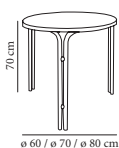

Artículo / Descripción	Std. (uds.)	Precio (€)
 <p>Apolo</p> <p>Banco de 150 cm. Con lamas de PVC. Peso neto 16,24 kg.</p>	1	Blanco 00117.1X 164,20
 <p>Taburete Taira</p> <p>Taburete apilable para exterior. Estructura de aluminio anodizado revestida con trenzado de PE plano de 1,4 mm de grosor, color chocolate. Recubierto con anillas de acero cromado en las patas y en la barra reposapiés.</p>	12	Chocolate 66154.12X 115,00
 <p>Neal</p> <p>Taburete para interior con asiento de chapa MDF en color negro acrílico. Estructura de acero cromado, con reposapiés cuadrado.</p>	2	Negro 66049.2X 75,70
 <p>Jed</p> <p>Taburete para interior con asiento de PVC y espuma de color negro. Estructura de acero cromado.</p>	2	Negro 66048.2X 42,60
 <p>Hal</p> <p>Taburete para interior con asiento de ABS de 10 mm. Estructura de acero cromado.</p>	1	Blanco 66046.1X 50,50
 <p>Newport</p> <p>Taburete para interior y exterior con patas de aluminio ø 30 x 2 mm anodizado brillante. Reposapiés y cuerpo del asiento en fundición de aluminio mate. Tapa del asiento en polipropileno inyectado.</p>	2	Blanco 62102.2X / Salmón 62112.2X / Negro 62116.2X 185,60

Mesas apilables

Artículo / Descripción

Precio [€]

Mesa Raya

Mesa apilable cuadrada (60 x 60 / 70 x 70 / 80 x 80 cm) para exterior. Estructura tubular, \varnothing 28 x 2 mm de grosor, de aluminio anodizado brillante. Tablero inox repulsado de 20 mm con interior aglomerado de alta densidad con tratamiento ignífugo e hidrófugo. Tornillos de acero inoxidable.

Std. (uds.)	Medida	Inox repuls.
18	60 x 60	66502.P18 61,80
20	70 x 70	66503.P20 72,00
20	80 x 80	66505.P20 91,50

Mesa Ola

Mesa apilable redonda (\varnothing 60 / \varnothing 70 / \varnothing 80 cm) para exterior. Estructura tubular, \varnothing 28 x 2 mm de grosor, de aluminio anodizado brillante. Tablero repulsado de 20 mm con interior aglomerado de alta densidad con tratamiento ignífugo e hidrófugo. Tornillos de acero inoxidable.