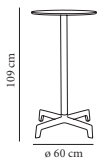

Mesa Sputnik alta

Mesa de pie central alta para uso interior y exterior. El pie se compone de dos partes, una carcasa inyectada en poliamida y un contrapeso de hierro pintado. Tubo de aluminio anodizado de $\varnothing 60 \times 2$ mm. de grosor en acabado brillante, mate o pintado blanco o negro. Protección contra rayos UV. Sobres disponibles en Werzalit y compacto fenólico.

	Std. (uds.)	Medida	Tipo sobre	Negro	Blanco	
Tubo aluminio brillante	1	$\varnothing 60$	Werzalit	01927.1X 145,00	02159.1X 145,00	
Tubo aluminio mate	1	$\varnothing 60$	Werzalit	02163.1X 145,00	02165.1X 145,00	
Tubo aluminio pintado blanco	1	$\varnothing 60$	Werzalit	—	02166.1X 145,00	
Tubo aluminio pintado negro	1	$\varnothing 60$	Werzalit	02167.1X 145,00	—	
	Std. (uds.)	Medida	Tipo sobre	Rojo	Negro	Blanco
Tubo aluminio brillante	1	$\varnothing 60$	Compacto fenólico	02196.1X 181,70	02198.1X 181,70	02200.1X 181,70