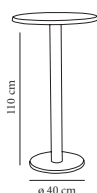

Mesas no apilables

Artículo / Descripción

Precio (€)

Medida	Std. (uds.)	Blanco	Naranja	Beige	Stratos	Arce	Wengé	Taupé	Tempera Silver
70 x 70	1 Werzalit	68344.1X 160,20	68365.1X 160,20	68404.1X 160,20	68372.1X 160,20	68379.1X 160,20	68386.1X 160,20	68338.1X 160,20	68407.1X 160,20
80 x 80	1 Werzalit	68345.1X 170,30	68366.1X 170,30	68405.1X 170,30	68373.1X 170,30	68380.1X 170,30	68387.1X 170,30	68339.1X 170,30	68408.1X 170,30
	1 DUROlight	Wengé 68392.1X 203,70	Roble 68399.1X 203,70						
90 x 90	1 Werzalit	Blanco 68346.1X 196,40							

Mesa Da Vinci 110

Pie Da Vinci 110 con tablero Werzalit o Durolight.

Medida	Std. (uds.)	Blanco	Stratos	Wengé	Negro	Taupé	Tempera Silver
ø 60	1 Werzalit	68410.1X 152,20	68415.1X 152,20	68417.1X 152,20	68411.1X 152,20	68420.1X 152,20	68421.1X 152,20
	1 DUROlight	Wengé 68419.1X 176,90	Roble 68418.1X 176,90			Taupé 68870.1X 176,90	Tempera Silver 68871.1X 176,90