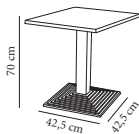

Mesas no apilables

Artículo / Descripción

Precio (€)

Medida	Std. (uds.)	Wengé	Roble							Tempera Silver
68 x 68	1 DUROlight	68491.1X 134,40	68492.1X 134,40							
	1 Compacmel	Blanco 68505.1X 106,70								
Medida	Std. (uds.)	Blanco	Naranja	Beige	Stratos	Arce	Wengé	Taupé	Tempera Silver	
70 x 70	1 Werzalit	68429.1X 131,20	68453.1X 131,20	68461.1X 131,20	68469.1X 131,20	68477.1X 131,20	68485.1X 131,20	68507.1X 131,20	68510.1X 131,20	
Medida	Std. (uds.)	Blanco	Naranja	Beige	Stratos	Arce	Wengé	Taupé	Tempera Silver	
80 x 80	1 Werzalit	68430.1X 141,20	68454.1X 141,20	68462.1X 141,20	68470.1X 141,20	68478.1X 141,20	68486.1X 141,20	68508.1X 141,20	68511.1X 141,20	
	1 DUROlight	Wengé 68495.1X 174,60	Roble 68496.1X 174,60							
Medida	Std. (uds.)	Blanco								
90 x 90	1 Werzalit	68431.1X 167,30								

Mesa Matisse

Pie Matisse con tablero Werzalit, DUROlight.

Medida	Std. (uds.)	Blanco									
60 x 60	1 Werzalit	67203.1X 120,10									
Medida	Std. (uds.)	Wengé	Roble								
68 x 68	1 DUROlight	67218.1X 134,90	67219.1X 134,90								
Medida	Std. (uds.)	Blanco	Naranja	Beige	Stratos	Arce	Wengé	Negro	Taupé	Tempera Silver	
70 x 70	1 Werzalit	67204.1X 131,70	67227.1X 131,70	67267.1X 131,70	67298.1X 131,70	67264.1X 131,70	67274.1X 131,70	67241.1X 131,70	67238.1X 131,70	67231.1X 131,70	
Medida	Std. (uds.)	Blanco	Naranja	Beige			Arce	Wengé	Taupé	Tempera Silver	
80 x 80	1 Werzalit	67205.1X 141,80	67228.1X 141,80	67268.1X 141,80			67265.1X 141,80	67275.1X 141,80	67239.1X 141,80	67232.1X 141,80	
	1 DUROlight	Wengé 67256.1X 175,20	Roble 67257.1X 175,20								
Medida	Std. (uds.)	Blanco				Stratos			Wengé	Taupé	Tempera Silver
ø 60	1 Werzalit	67200.1X 110,10				67296.1X 110,10			67270.1X 110,10	67237.1X 110,10	67230.1X 110,10
Medida	Std. (uds.)	Blanco	Naranja	Beige	Stratos			Wengé	Negro		
ø 70	1 Werzalit	67201.1X 118,10	67226.1X 118,10	67266.1X 118,10	67297.1X 118,10			67271.1X 118,10	67242.1X 118,10