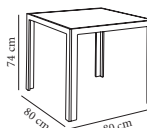

Mesa Cubic cristal 80 x 80

Mesa para uso interior y exterior de aluminio pintado por pulverización en gris claro. Sobre de cristal templado de 8 mm de grosor.

66299.1X

1 80 x 80 **145,70**