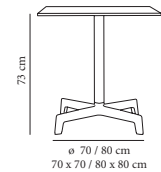

Mesa Sputnik simple

Mesa de pie central simple para uso interior y exterior. El pie se compone de dos partes, una carcasa inyectada en poliamida y un contrapeso de hierro pintado. Tubo de aluminio anodizado de $\varnothing 60 \times 2$ mm. de grosor en acabado brillante, mate o pintado blanco o negro. Protección contra rayos UV. Sobres disponibles en Werzalit, compacto fenólico, Duroflat y Durolight Premium Piedra.

	Std. (uds.)	Medida	Tipo sobre	Color pie	Rojo	Negro	Blanco
Tubo aluminio brillante	1	$\varnothing 70$	Werzalit		01975.1X	01977.1X	02168.1X
					140,00	140,00	140,00
Tubo aluminio mate	1	$\varnothing 70$	Werzalit		02170.1X	02172.1X	02174.1X
					140,00	140,00	140,00
Tubo aluminio pintado blanco	1	$\varnothing 70$	Werzalit				02175.1X
					—	—	140,00
Tubo aluminio pintado negro	1	$\varnothing 70$	Werzalit			02176.1X	
					—	140,00	—
	Std. (uds.)	Medida	Tipo sobre	Color pie	Rojo	Negro	Blanco
Tubo aluminio brillante	1	$\varnothing 70$	Compacto fenólico		02210.1X	02212.1X	02214.1X
					164,40	164,40	164,40
Tubo aluminio mate	1	$\varnothing 70$	Compacto fenólico		02216.1X	02218.1X	02220.1X
					164,40	164,40	164,40
Tubo aluminio pintado blanco	1	$\varnothing 70$	Compacto fenólico				02221.1X
					—	—	164,40
Tubo aluminio pintado negro	1	$\varnothing 70$	Compacto fenólico			02222.1X	
					—	164,40	—
	Std. (uds.)	Medida	Tipo sobre	Color pie	Rojo	Negro	Blanco
Tubo aluminio brillante	1	70 x 70	Werzalit		01980.1X	01982.1X	02177.1X
					155,20	155,20	155,20
Tubo aluminio mate	1	70 x 70	Werzalit		02179.1X	02181.1X	02183.1X
					155,20	155,20	155,20
Tubo aluminio pintado blanco	1	70 x 70	Werzalit				02184.1X
					—	—	155,20
Tubo aluminio pintado negro	1	70 x 70	Werzalit			02185.1X	
					—	155,20	—