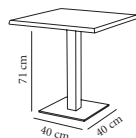

Mesa Caravaggio

Pie Caravaggio con tablero Werzalit, Durolight o Compacmel.

Medida	Std. (uds.)	Blanco	Naranja	Beige	Stratos	Wengé	Negro	Taupé	Tempera Silver
ø 60	1 Werzalit	68425.1X 110,50			68465.1X 110,50	68481.1X 110,50	68433.1X 110,50	68506.1X 110,50	68509.1X 110,50
	1 DUROlight	Wengé 68499.1X 135,30	Roble 68500.1X 135,30						
ø 68	1 DUROlight	Wengé 68501.1X 139,10	Roble 68502.1X 139,10						
ø 70	1 Werzalit	68426.1X 117,50	68450.1X 117,50	68458.1X 117,50	68466.1X 117,50	68482.1X 117,50	68434.1X 117,50		
ø 80	1 DUROlight	Wengé 68503.1X 175,00	Roble 68504.1X 175,00						
60 x 60	1 Werzalit	Blanco 68428.1X 119,50	Naranja 68452.1X 119,50	Beige 68460.1X 119,50					
	1 DUROlight	Wengé 68489.1X 132,00	Roble 68490.1X 132,00