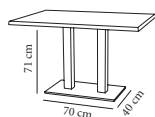

Mesas no apilables

Artículo / Descripción

Precio (€)

Medida	Std. (uds.)	Blanco	Naranja	Beige	Stratos	Arce	Wengé	Negro	Taupé	Tempera Silver
70 x 70	1 Werzalit	68254.1X 165,10	68275.1X 165,10	68282.1X 165,10	68289.1X 165,10	68296.1X 165,10	68303.1X 165,10	68261.1X 165,10	68322.1X 165,10	68325.1X 165,10
80 x 80	1 Werzalit	68255.1X 175,20	68276.1X 175,20	68283.1X 175,20	68290.1X 175,20	68297.1X 175,20	68304.1X 175,20		68323.1X 175,20	68326.1X 175,20
	1 DUROlight	Wengé 68312.1X 208,50	Roble 68313.1X 208,50							
90 x 90	1 Werzalit	Blanco 68256.1X 201,20								

Mesa Da Vinci 2

Pie Da Vinci 2 con tablero Werzalit o Durolight.

Medida	Std. (uds.)	Blanco	Stratos	Wengé
120 x 80	1 Werzalit	68327.1X 313,00	68332.1X 313,00	68334.1X 313,00
	1 DUROlight	Wengé 68497.1X 340,70	Roble 68498.1X 340,70