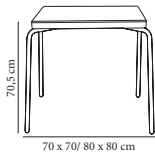

Mesa H20 Apilable Cuadrada patas tubulares

Mesa para uso interior y exterior. El sobre se compone de dos partes, una base inyectada en polipropileno y una tapa inyectada en PMMA. Patas de tubo de aluminio (ø 28 x 2 mm.) y acabado brillante. Apilable. Protección contra rayos UV.

	Std. (uds.)	Medida	Base	Tapa	Naranja	Verde lima	Blanco	Negro
	4	70 x 70	Blanco		00700.4X 162,00	00701.4X 162,00	00704.4X 162,00	00705.4X 162,00
			Negro		00706.4X 162,00	—	00708.4X 162,00	00709.4X 162,00
	20	70 x 70	Blanco		00700.P20 159,10	00701.P20 159,10	00704.P20 159,10	00705.P20 159,10
			Negro		00706.P20 159,10	—	00708.P20 159,10	00709.P20 159,10