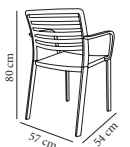

Carla

Silla para uso interior y exterior. Inyectada en polipropileno y fibra de vidrio. Apilable. Protección contra rayos UV. Peso neto silla 4 kg. Las formas son gráficas, la línea suave y acogedora. Hermosa de ver, fácil de usar.

Std. (uds.)	Blanco	Negro	Naranja
4	00998.4X 55,00	00999.4X 55,00	00970.4X 55,00

Lama

Silla para uso interior y exterior. Inyectada en polipropileno. Apilable. Protección contra rayos UV.

Std. (uds.)	Blanco	Negro	Verde Oliva	Naranja	Chocolate
4	00865.4X 58,20	00866.4X 58,20	00867.4X 58,20	00868.4X 58,20	00861.4X 58,20
44	00865.P44 54,80	00866.P44 54,80	00867.P44 54,80	00868.P44 54,80	00861.P44 54,80

Lama con brazos

Silla con brazos para uso interior y exterior. Inyectada en polipropileno. Apilable. Protección contra rayos UV.

Std. (uds.)	Blanco	Negro	Verde Oliva	Naranja	Chocolate
4	00872.4X 71,30	00873.4X 71,30	00874.4X 71,30	00875.4X 71,30	00864.4X 71,30
32	00872.P32 66,70	00873.P32 66,70	00874.P32 66,70	00875.P32 66,70	00864.P32 66,70