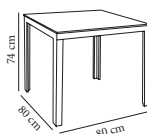

66529.1X

1 150 x 90 **219,90**

Mesa Cubic cristal 80 x 80

Mesa para uso interior y exterior de aluminio pintado por pulverización en gris claro. Sobre de cristal templado de 8 mm de grosor.

66299.1X

1 80 x 80 **145,70**