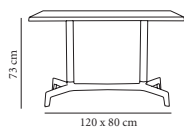

Artículo / Descripción

Precio (€)

Tubo aluminio mate	1	∅ 60	Compacto fenólico	02202.1X	02204.1X	02206.1X
				181,70	181,70	181,70
Tubo aluminio pintado blanco	1	∅ 60	Compacto fenólico			02207.1X
				—	—	181,70
Tubo aluminio pintado negro	1	∅ 60	Compacto fenólico		02208.1X	
				—	181,70	—

Mesa Sputnik doble

Mesa de pie central doble para uso interior y exterior. El pie se compone de dos partes, una carcasa inyectada en poliamida y un contrapeso de hierro pintado. Tubo de aluminio anodizado de ∅ 60 x 2 mm. de grosor en acabado brillante, mate o pintado blanco o negro. Protección contra rayos UV. Sobres disponibles en Werzalit y compacto fenólico.

	Std. (uds.)	Medida	Tipo sobre		Negro	Blanco	
Tubo aluminio brillante	1	80 x 120	Werzalit		01987.1X	02186.1X	
					342,50	342,50	
Tubo aluminio mate	1	80 x 120	Werzalit		02190.1X	02192.1X	
					342,50	342,50	
Tubo aluminio pintado blanco	1	80 x 120	Werzalit			02193.1X	
					—	342,50	
Tubo aluminio pintado negro	1	80 x 120	Werzalit		02194.1X		
					342,50	—	
	Std. (uds.)	Medida	Tipo sobre		Rojo	Negro	Blanco
Tubo aluminio brillante	1	80 x 120	Compacto fenólico	02238.1X	02240.1X	02242.1X	
				379,30	379,30	379,30	
Tubo aluminio mate	1	80 x 120	Compacto fenólico	02244.1X	02246.1X	02248.1X	
				379,30	379,30	379,30	
Tubo aluminio pintado blanco	1	80 x 120	Compacto fenólico			02249.1X	
				—	—	379,30	
Tubo aluminio pintado negro	1	80 x 120	Compacto fenólico		02250.1X		
				—	379,30	—