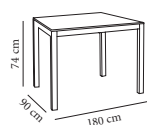

Mesa Born rustic 80 x 80

Mesa para uso jardín con estructura de aluminio anodizado negro y sobre con laminas de ultratech, con protección UV. Peso neto: 9,20 kg.

	Std. (uds.)	Medida	Rustic / Estructura
	1	80 x 80	01393.1X
			209,80