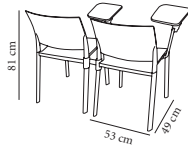

Fiona convenciones con mesa auxiliar

Silla para uso interior y exterior. Inyectada en polipropileno. Apilable. Protección contra rayos UV. Con mesa auxiliar de fácil montaje en compacto fenólico blanco. Conexión de mesa a la silla en acero pintado negro (RAL 9011).

Std. (uds.)	Marfil	Blanco	Gris Oscuro	Chocolate	Negro	Arena
4	00914.4X 110,90	00799.4X 110,90	00916.4X 110,90	00773.4X 110,90	00807.4X 110,90	00959.4X 110,90
4			00781.4X 127,80			
44	00914.P44 106,20	00799.P44 106,20	00916.P44 106,20	00773.P44 106,20	00807.P44 106,20	00959.P44 106,20
44			00781.P44 123,60			
4	00913.4X 110,90	00798.4X 110,90	00915.4X 110,90	00772.4X 110,90	00806.4X 110,90	00958.4X 110,90
4			00780.4X 127,80			
44	00913.P44 106,20	00798.P44 106,20	00915.P44 106,20	00772.P44 106,20	00806.P44 106,20	00958.P44 106,20