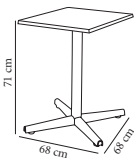

Mesa Neo Brillante

Pie Neo Brillante con tablero de acero inoxidable, Werzalit, DUROlight o Compacmel. Patas regulables en altura.

Medida	Std. (uds.)	Inox	Blanco	Wengé	Roble
60 x 60	1 repulsado	66611.1X			
		136,00			
	1 Werzalit	67403.1X			
		143,20			
	1 DUROlight	67458.1X	67459.1X		
		155,70	155,70