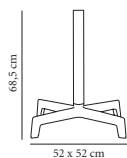

Pie Sputnik simple

Pie central simple para uso interior y exterior. El pie se compone de dos partes, una carcasa inyectada en poliamida y un contrapeso de hierro pintado. Tubo de aluminio anodizado de ø 60 x 2 mm. de grosor en acabado brillante, mate o pintado blanco o negro. Protección contra rayos UV.

	Std. (uds.)	Rojo	Negro	Blanco
Tubo aluminio brillante	1	01936.1X 95,70	01938.1X 95,70	02067.1X 95,70
Tubo aluminio mate	1	02069.1X 95,70	02071.1X 95,70	02073.1X 95,70
Tubo aluminio pintado blanco	1	—	—	02074.1X 95,70
Tubo aluminio pintado negro	1	—	02075.1X 95,70	—