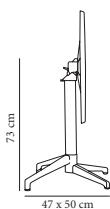

Mesa Manet Negro

Pie Manet con tablero Werzalit, Durolight o Compacmel.

Medida	Std. (uds.)	Blanco								
60 x 60	1 Werzalit	68880.1X								
		201,20								
		Wengé	Roble							
68 x 68	1 DUROlight	68882.1X	68881.1X							
		216,50	216,50							
		Blanco								
	1 Compacmel	68883.1X								
		188,90								
Medida	Std. (uds.)	Blanco	Naranja	Beige	Stratos	Arce	Wengé	Negro	Taupé	Tempera Silver
70 x 70	1 Werzalit	68884.1X	68886.1X	68887.1X	68888.1X	68889.1X	68890.1X	68885.1X	68891.1X	68892.1X
		214,30	214,30	214,30	214,30	214,30	214,30	214,30	214,30	214,30
Medida	Std. (uds.)	Blanco				Wengé	Negro	Taupé	Tempera Silver	
∅ 60	1 Werzalit	68893.1X				68895.1X	68896.1X	68894.1X	68897.1X	68898.1X
		189,80				189,80	189,80	189,80	189,80	189,80
		Wengé	Roble							
	1 DUROlight	68900.1X	68899.1X							
		215,70	215,70							
Medida	Std. (uds.)	Wengé	Roble							
∅ 68	1 DUROlight	68902.1X	68901.1X							
		219,80	219,80							
Medida	Std. (uds.)	Blanco	Naranja	Beige	Stratos	Wengé		Negro		
∅ 70	1 Werzalit	68903.1X	68905.1X	68906.1X	68907.1X	68908.1X		68904.1X		
		233,00	233,00	233,00	233,00	233,00		233,00