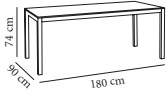

Artículo / Descripción

Precio (€)

Mesa Born rustic 180 x 90

Mesa para uso jardín con estructura de aluminio anodizado negro y sobre con laminas de ultratech, con protección UV. Peso neto: 16,70 kg.

Std. (uds.)	Medida	Rustic / Estructura
1	180 x 90	01395.1X 380,70