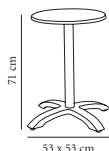

Mesa Max Mate

Pie Max Mate con tablero de acero inoxidable o Werzalit.

Medida	Std. (uds.)	Inox								
60 x 60	1 repulsado	66624.1X								
		103,40								
		Blanco								
	1 Werzalit	66854.1X								
		110,60								