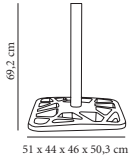

Artículo / Descripción

Precio (€)

Pie Net blanco

Pie central para uso interior y exterior. Pie en inyección de aluminio pintado blanco. Tubo de aluminio pintado blanco.

00741.1X

1 **172,20**

Pie Net negro

Pie central para uso interior y exterior. Pie en inyección de aluminio pintado negro. Tubo de aluminio pintado negro.

00742.1X

1 **172,20**