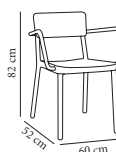

Lisboa Tapizada

Silla y silla con brazos para uso interior. Inyectada en polipropileno con fibra de vidrio, mediante tecnología de moldeo asistida por gas. Apilable. Protección contra rayos UV. Asiento tapizado en polipiel (tela Matrix del catálogo de telas ignífugas Dd).

	Std. (uds.)	Tapizado	Blanco	Rojo	Verde Oliva	Chocolate	Negro
Silla	4	Negro C/6	00821.4X 94,70	00825.4X 94,70	00828.4X 94,70	00832.4X 94,70	00834.4X 94,70
	4	Marrón C/4	00822.4X 94,70	—	00830.4X 94,70	00831.4X 94,70	—
	4	Crema C/9	00823.4X 94,70	02664.4X 94,70	00829.4X 94,70	00833.4X 94,70	00835.4X 94,70
	4	Verde C/20	00824.4X 94,70	—	00827.4X 94,70	—	—
Silla	44	Negro C/6	00821.P44 94,30	00825.P44 94,30	00828.P44 94,30	00832.P44 94,30	00834.P44 94,30
	44	Marrón C/4	00822.P44 94,30	—	00830.P44 94,30	00831.P44 94,30	—
	44	Crema C/9	00823.P44 94,30	02664.P44 94,30	00829.P44 94,30	00833.P44 94,30	00835.P44 94,30
	44	Verde C/20	00824.P44 94,30	—	00827.P44 94,30	—	—
Silla con brazos	4	Negro C/6	00836.4X 108,80	00840.4X 108,80	00843.4X 108,80	00847.4X 108,80	00849.4X 108,80
	4	Marrón C/4	00837.4X 108,80	—	00845.4X 108,80	00846.4X 108,80	—
	4	Crema C/9	00838.4X 108,80	00841.4X 108,80	00844.4X 108,80	00848.4X 108,80	00850.4X 108,80
	4	Verde C/20	00839.4X 108,80	—	00842.4X 108,80	—	—