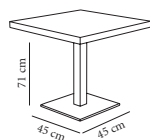

Mesas no apilables

Artículo / Descripción

Precio (€)

Medida	Std. (uds.)	Inox							
ø 70	1 repulsado	66615.1X							
		143,40							
	1 Werzalit	Blanco	Naranja	Beige	Stratos	Wengé	Negro		
		67471.1X	67877.1X	67876.1X	67875.1X	67517.1X	67884.1X		
		137,90	137,90	137,90	137,90	137,90	137,90	137,90	
Medida	Std. (uds.)	Inox							
ø 80	1 repulsado	66616.1X							
		149,80							
	1 DUROlight	Wengé	Roble						
		67538.1X	67539.1X						
		195,30	195,30						

Mesa Rubens 1

Pie Rubens 1 con tablero Werzalit, DUROlight o Compacmel.

Medida	Std. (uds.)	Blanco								
60 x 60	1 Werzalit	68523.1X								
		170,40								
	1 DUROlight	Wengé	Roble							
		68576.1X	68577.1X							
		182,90	182,90							
Medida	Std. (uds.)	Wengé	Roble							
68 x 68	1 DUROlight	68578.1X	68579.1X							
		185,30	185,30							
	1 Compacmel	Blanco								
		68590.1X								
		157,60								
Medida	Std. (uds.)	Blanco	Naranja	Beige	Stratos	Arce	Wengé	Negro	Taupé	Tempera Silver
70 x 70	1 Werzalit	68524.1X	68545.1X	68552.1X	68559.1X	68566.1X	68573.1X	68531.1X	08592.1X	08596.1X
		182,10	182,10	182,10	182,10	182,10	182,10	182,10	182,10	182,10
Medida	Std. (uds.)	Blanco	Naranja	Beige	Stratos	Arce	Wengé	Taupé	Tempera Silver	
80 x 80	1 Werzalit	68525.1X	68546.1X	68553.1X	68556.1X	68567.1X	68574.1X	08593.1X	08596.1X	
		192,10	192,10	192,10	192,10	192,10	192,10	192,10	192,10	
	1 DUROlight	Wengé	Roble							
		68582.1X	68583.1X							
		225,50	225,50							
Medida	Std. (uds.)	Blanco								
90 x 90	1 Werzalit	68526.1X								
		218,20								
Medida	Std. (uds.)	Blanco	Stratos	Arce	Wengé	Negro	Taupé	Tempera Silver		
ø 60	1 Werzalit	68520.1X	68555.1X	68562.1X	68569.1X	68527.1X	08591.1X	08594.1X		
		161,40	161,40	161,40	161,40	161,40	161,40	161,40		
	1 DUROlight	Wengé	Roble							
		68584.1X	68585.1X							
		186,20	186,20							
Medida	Std. (uds.)	Wengé	Roble							
ø 68	1 DUROlight	68586.1X	68587.1X							
		190,00	190,00