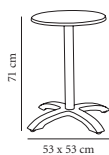

Mesas no apilables

Artículo / Descripción

Precio (€)

Mesa Max Brillo

Pie Max Brillo con tablero de acero inoxidable o Werzalit.

Medida	Std. (uds.)	Inox									
60 x 60	1 repulsado	66604.1X									
		103,40									
		Blanco									
	1 Werzalit	66654.1X									
		110,60									
Medida	Std. (uds.)	Inox	Blanco	Naranja	Beige	Stratos	Arce	Wengé	Negro	Taupé	Tempera Silver
70 x 70	1 repulsado	66605.1X									
		117,30									
	1 Werzalit	66655.1X	68212.1X	68211.1X	68210.1X	66765.1X	66775.1X	66794.1X	66681.1X	66684.1X	
		122,30	122,30	122,30	122,30	122,30	122,30	122,30	122,30	122,30	122,30
Medida	Std. (uds.)	Inox	Blanco	Naranja	Beige	Stratos	Arce	Wengé	Taupé	Tempera Silver	
80 x 80	1 repulsado	66606.1X									
		123,40									
	1 Werzalit	66656.1X	68215.1X	68214.1X	68213.1X	66766.1X	66776.1X		66682.1X	66685.1X	
		132,30	132,30	132,30	132,30	132,30	132,30		132,30	132,30	
Medida	Std. (uds.)	Inox	Blanco				Stratos	Wengé	Taupé	Tempera Silver	
ø 60	1 repulsado	66600.1X									
		102,70									
	1 Werzalit	66650.1X				68206.1X	66770.1X		66680.1X	66683.1X	
		101,60				101,60	101,60		101,60	101,60	
Medida	Std. (uds.)	Inox	Blanco	Naranja	Beige	Stratos	Wengé	Negro			
ø 70	1 repulsado	66601.1X									
		114,20									
	1 Werzalit	66651.1X	68209.1X	68208.1X	68207.1X		66771.1X	68216.1X			
		108,60	108,60	108,60	108,60		108,60	108,60			
Medida	Std. (uds.)	Inox									
ø 80	1 repulsado	66603.1X									
		120,60