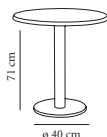

Mesa Da Vinci 3

Pie Da Vinci 3 con tablero Werzalit o Durolight.

Medida	Std. (uds.)	Blanco	Naranja	Beige	Stratos	Wengé	Negro	Taupé	Tempera Silver
ø 60	1 Werzalit	68340.1X 139,60			68368.1X 139,60	68382.1X 139,60	68347.1X 139,60	68337.1X 139,60	68406.1X 139,60
	1 DUROlight	Wengé 68393.1X 164,40	Roble 68400.1X 164,40						
ø 68	1 DUROlight	Wengé 68394.1X 168,20	Roble 68401.1X 168,20						
ø 70	1 Werzalit	68341.1X 146,60	68362.1X 146,60	68403.1X 146,60	68369.1X 146,60	68383.1X 146,60	68348.1X 146,60		
ø 80	1 DUROlight	Wengé 68395.1X 204,10	Roble 68402.1X 204,10						
60 x 60	1 Werzalit	Blanco 68343.1X 148,60							
	1 DUROlight	Wengé 68389.1X 161,10	Roble 68396.1X 161,10						
68 x 68	1 DUROlight	Wengé 68390.1X 163,40	Roble 68397.1X 163,40