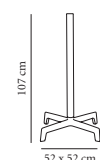

Pie Sputnik alto

Pie central alto para uso interior y exterior. El pie se compone de dos partes, una carcasa inyectada en poliamida y un contrapeso de hierro pintado. Tubo de aluminio anodizado de ø 60 x 2 mm. de grosor en acabado brillante, mate o pintado blanco o negro. Protección contra rayos UV.

	Std. (uds.)	Rojo	Negro	Blanco
Tubo aluminio brillante	1	02086.1X 109,10	02088.1X 109,10	02090.1X 109,10